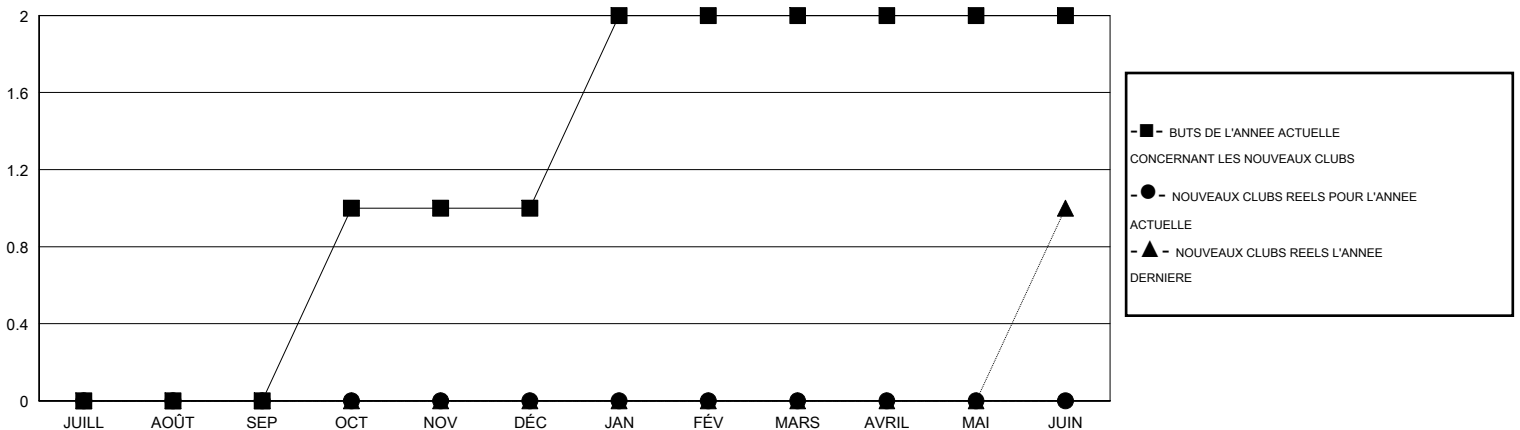

MONTHLY MEMBERSHIP PROGRESS REPORT

District 409

Results as of: 1/31/2017

GMT: Norbert Bationo

LIEU REPUBLIC OF RWANDA

RC EME

Clubs				Membres			
RESULTATS POUR 2016-2017				RESULTATS POUR 2016-2017			
TRIMESTRE	BUT CONCERNANT LES NOUVEAUX CLUBS	NOUVEAUX CLUBS	CLUBS ANNULÉS	TRIMESTRE	OBJECTIF DE CROISSANCE NETTE DES NOUVEAUX MEMBRES (excluant les membres réintégrés ou transférés)	TOTAL DE LA CROISSANCE DES NOUVEAUX MEMBRES (excluant les membres réintégrés ou transférés)	TOTAL DES MEMBRES RADIES (y compris les transferts)
JUILL/AOÛT/SEP	0	0	0	JUILL/AOÛT/SEP	21	7	10
OCT/NOV/DÉC	1	0	1	OCT/NOV/DÉC	42	11	18
JAN/FÉV/MARS	1	0	0	JAN/FÉV/MARS	43	0	1
AVRIL/MAI/JUIN	0	0	0	AVRIL/MAI/JUIN	23	0	0

BUTS ET NOUVEAUX CLUBS REELS - CUMULATIF