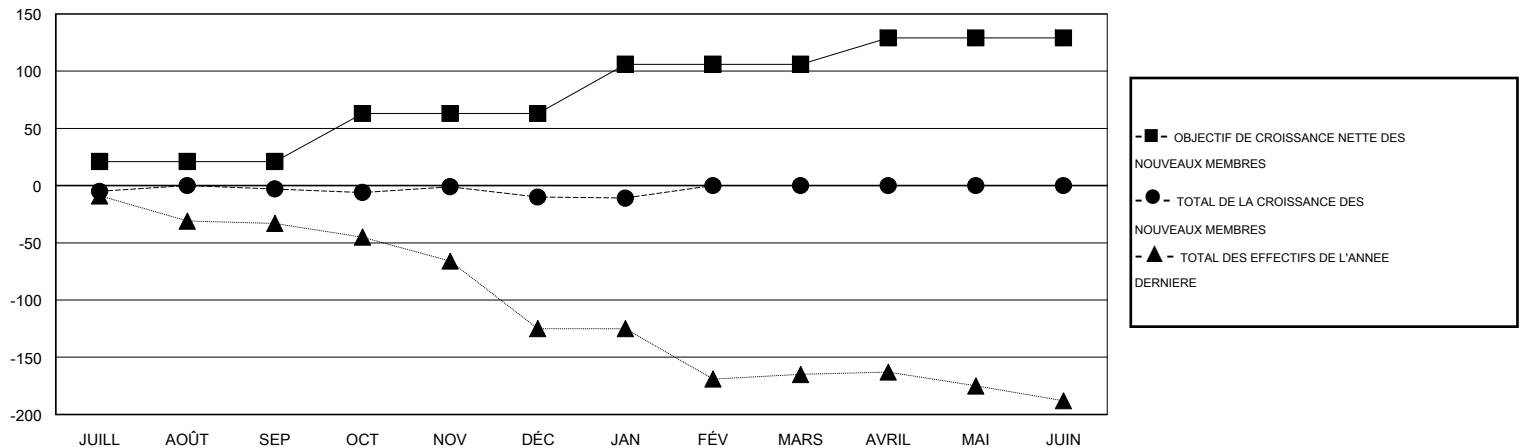

BUTS ET MEMBRES REELS - CUMULATIF

CLUBS RADIES: 1	9 CLUBS OF 29 ONT AJOUTE 1 OU PLUSIEURS NOUVEAUX MEMBRES	DISTRIBUTION PAR SEXE
		HOMME 539 (82.67%)
		FEMME 113 (17.33%)
MEMBRES RADIES	CLIQUEZ ICI POUR LES INFORMATIONS CUMULATIVES SUR LES EFFECTIFS	NOMBRE TOTAL DE MEMBRES 52
DECEDE 2		D'UNITÉS FAMILIALES
CLUB ANNULE 10		MEMBRES DE FAMILLE QUI RÈGENT 26
AUTRE 17		LA MOITIÉ DES COTISATIONS
TOTAL 29